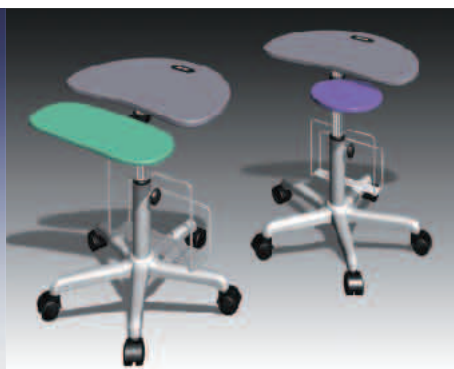

PRESENTATION

2D LENDER Illustrator & Photoshop

3D IMAGE Shade & Photoshop

PERSPECTIVE Shade & Photoshop

■ CGによる電子モデルでの
フォルム確認も、より手軽
でシミュレータブルなもの
として対応しています。

Shade

MODEL ウレタン樹脂や木質・ペーパーモデル

可動ワーキングモデル