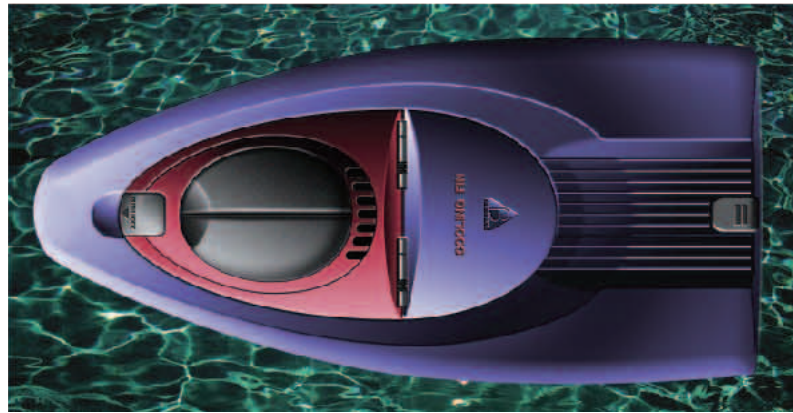

PRESENTATION

2D LENDER Illustrator & Photoshop

3D IMAGE Shade & Photoshop

PERSPECTIVE Shade & Photoshop

■ CGによる電子モデルでの
フォルム確認も、より手軽
でシミュレータブルなもの
として対応しています。

Shade

MODEL ウレタン樹脂や木質・ペーパーモデル

可動ワーキングモデル