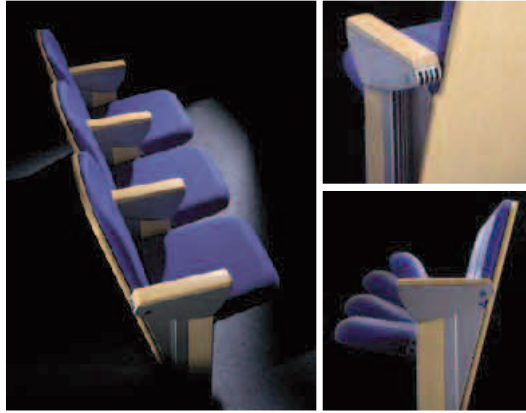

### ■ 劇場椅子(収納メカ)

木質とアルミキャストでのハイブリッドで、グレード感のある新しいファンクション・イメージを提案。

通産省Gマーク選定商品

### ■ 回転椅子(SOHO)

身体の動きにフィットするエルゴノミック・サポートとオリジナルなオフィスイメージを表現。

MEDIX-SO

### ■ 折り畳み椅子(ギミック)

メッシュシート&ステンレス細パイプのスリムライトでシンプルモダンな座り心地。

通産省Gマーク・ロングライフ選定商品

安全な樹脂製スライディング

### ■ 共に座り、会話する

ブロー成型&木質など多様な座面を使い、新たなイメージの公共空間を演出。

梅田駅前バスターミナル採用ベンチ

スタジアム・シーティングシステム

大坂ドームスペシャルシート(エアータクト&TVモニター仕様)